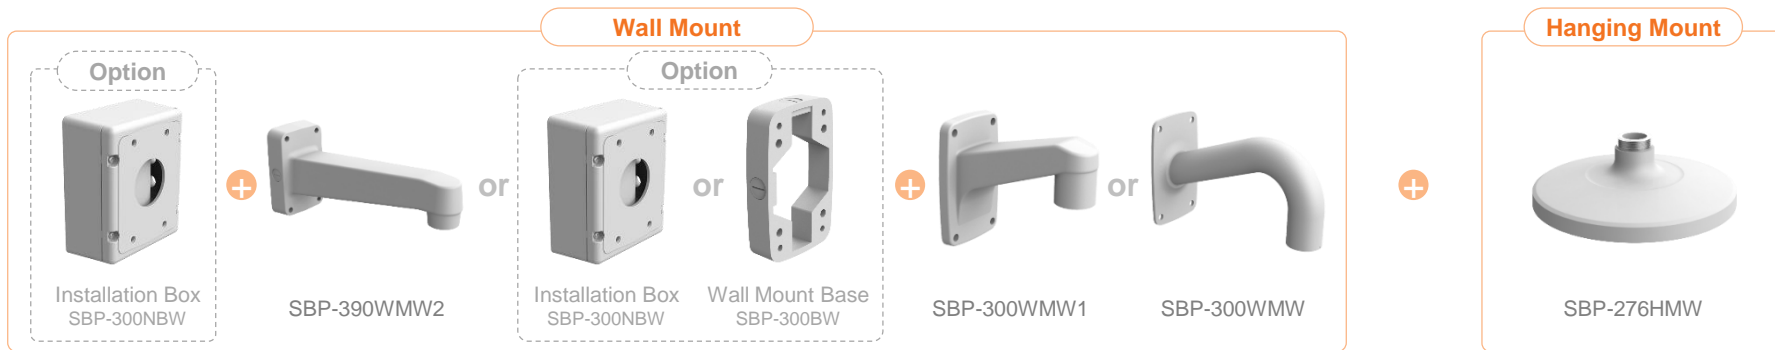

		<p>Plenum</p> 		
<p><b>Hanging Mount</b> SBP-276HMW</p>	<p><b>Ceiling Mount</b> SBP-300CMW</p>	<p><b>In-ceiling Housing</b> SHD-3000F5</p>	<p><b>Wall Mount</b> SBP-300WMW1</p>	<p><b>Wall Mount</b> SBP-300WMW</p>
				
<p><b>Wall Mount</b> SBP-390WMW2</p>	<p><b>Wall Mount Base</b> SBP-300BW</p>	<p><b>Pole Mount Base</b> SBP-300PMW1</p>	<p><b>Corner Mount</b> SBP-300KMW1</p>	<p><b>Parapet Mount</b> SBP-300LMW</p>
				
<p><b>Installation Box</b> SBP-300NBW</p>				

PNM-9084QZ1 / 8082VT / 9084QZ

Ceiling Mount

SBP-300CMW

Hanging Mount

SBP-276HMW

In-ceiling Housing

Plenum

SHD-3000F5

PNM-9084QZ1 / 8082VT / 9084QZ

PNM-9084QZ1 / 8082VT / 9084QZ

Pole Mount

SBP-300PMW1

Option

Installation Box  
SBP-300NBW

SBP-390WMW2

or