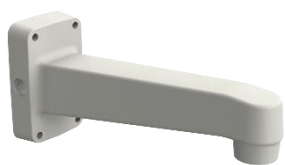

Plenum

SHD-1408FPW

XND - L6080RV / L68080R / L6080V / 6080RV / 6080 / 6080R / 6080V / 8080RV / 8080R

Wall Mount

SBP-390WM2

or

Option

Wall Mount Base
SBP-300B