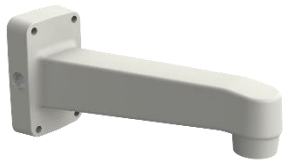

SBP-390WM2