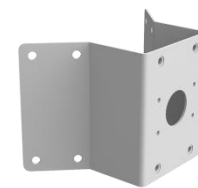

XNO - 6083R / 8083R / 9083R

Pole Mount

SBP-300PMW1

Corner Mount

SBP-3000KMW1

Backbox 147.1 (5.79)

XNO-C6083R

Ø93.4x276.6mm(Ø3.68x10.89"),
1.64kg(3.62 lb)