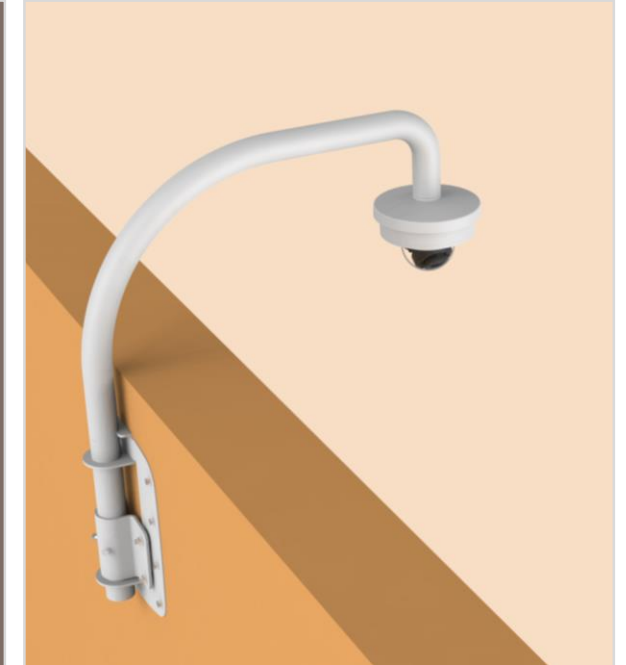

SBP-300MMW1

or

SBP-300MMW

Hanging Mount

SBP-187HMW

XNV – 6083R / 8082R / 8083R / 8093R / 9082R/ 9083R / 8081R / 6081R / 6081 / 6081RE / 8081RE / 6081Z/ 8081Z

Corner Mount

SBP-300KMW1