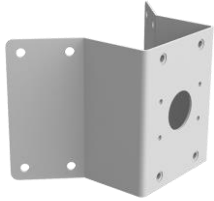

Wall

Pole

Corner

XNO - C6083R / C7083R / C8083R / C9083R

Pole Mount
SBP-300PMW1

Corner Mount
SBP-300KMW1

Conduit Hole Adaptor
SBO-147BA

Pole Mount SBP-300PMW1	Corner Mount SBP-300KMW1	Conduit Hole Adaptor SBO-147BA		