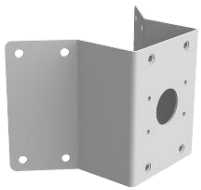

SBP-300MMW1

or

SBP-300MMW

Hanging Mount

SBP-187HMW

XNV – 6083R / 8082R / 8083R / 8093R / 9082R/ 9083R / 8081R / 6081R / 6081 / 6081RE / 8081RE / 6081Z/ 8081Z

Corner Mount

SBP-300KMW1