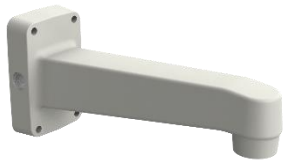

XNV - 8040R / 8030R / 6020R / 8020R / 6010

Weather Cap

SBV-120WC

Wall Mount

SBP-137WM1

XNV - 8040R / 8030R / 6020R / 8020R / 6010

Wall Mount

SBP-390WM2